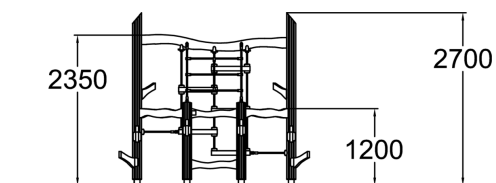

# Flora Waterval

175592M

De Flora Waterval is een écht uitdagend en natuurlijk ogend klimtoestel. De stabiele balken en takken moedigen het klimmen aan. Het asymmetrisch geplaatste klimtouw zorgt voor de extra ontwikkeling in balans en lichaamskracht, omdat het klimtouw reageert op elke beweging. Het speeltoestel bestaat verder uit 2 hoge en 2 lage palen die zijn verbonden met horizontale balken. Klim naar bijna 2,5 meter hoogte dankzij de 2 verschillende soorten touwladders. Eén hangt recht naar beneden aan de bovenste balk. De 2e is diagonaal vanaf de bovenste balk verbonden met de lagere palen.

**Valhoogte** 2.350 mm