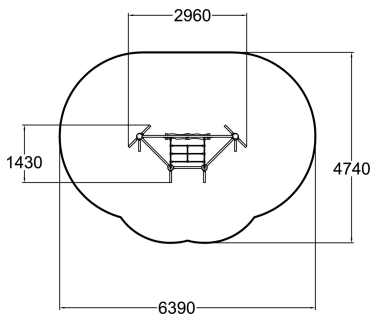

# Flora Waterval

175592M

De Flora Waterval is een écht uitdagend en natuurlijk ogend klimtoestel. De stabiele balken en takken moedigen het klimmen aan. Het asymmetrisch geplaatste klimtouw zorgt voor de extra ontwikkeling in balans en lichaamskracht, omdat het klimtouw reageert op elke beweging. Het speeltoestel bestaat verder uit 2 hoge en 2 lage palen die zijn verbonden met horizontale balken. Klim naar bijna 2,5 meter hoogte dankzij de 2 verschillende soorten touwladders. Eén hangt recht naar beneden aan de bovenste balk. De 2e is diagonaal vanaf de bovenste balk verbonden met de lagere palen.

**Valhoogte** 2.350 mm