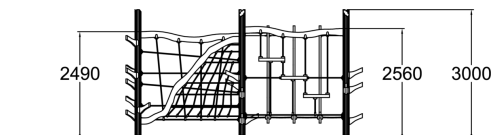

# Flora Klautersavanne

175595M

Flora Klautersavanne is een uitdagend houten klimtoestel en stimuleert de motorische ontwikkeling van kinderen. Het 3 meter hoge toestel heeft verschillende klimopties, inclusief 7 klimpalen, verschillende klimnetten en bewegende traptreden. De netten hebben asymmetrische gaten, waardoor kinderen tijdens het klimmen worden gestimuleerd in balans, kracht en coördinatie. Klim naar bijna 2,5 meter hoogte en geniet van een van de hoogste punten van de speelplek!

**Valhoogte** 2.600 mm