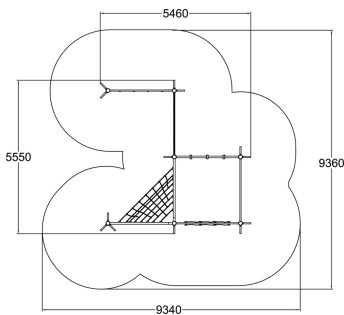

# Flora Klautersavanne

175595M

Flora Klautersavanne is een uitdagend houten klimtoestel en stimuleert de motorische ontwikkeling van kinderen. Het 3 meter hoge toestel heeft verschillende klimopties, inclusief 7 klimpalen, verschillende klimnetten en bewegende traptreden. De netten hebben asymmetrische gaten, waardoor kinderen tijdens het klimmen worden gestimuleerd in balans, kracht en coördinatie. Klim naar bijna 2,5 meter hoogte en geniet van een van de hoogste punten van de speelplek!

**Valhoogte** 2.600 mm