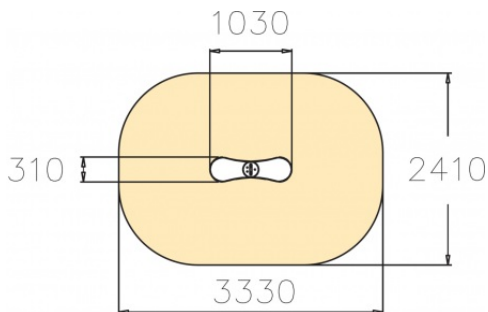

Valhoogte 600 mm

Downloads:

[DWG bestand](#)

[Installatiehandleiding](#)

[Certificaat](#)