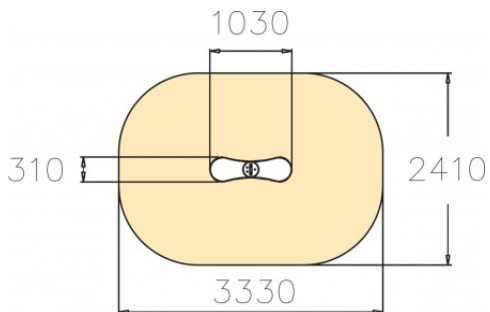

Valhoogte 600 mm

Downloads:

[Installatiehandleiding](#)

[DWG bestand](#)

[Certificaat](#)