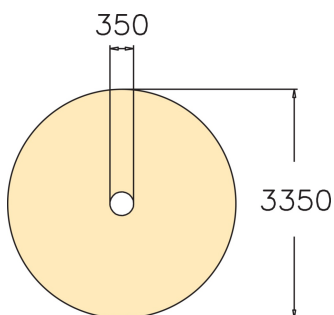

**Valhoogte** 600 mm