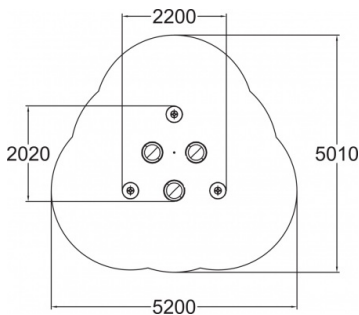

Valhoogte 600 mm

Downloads:

[DWG bestand](#)

[Installatiehandleiding](#)

[Certificaat](#)