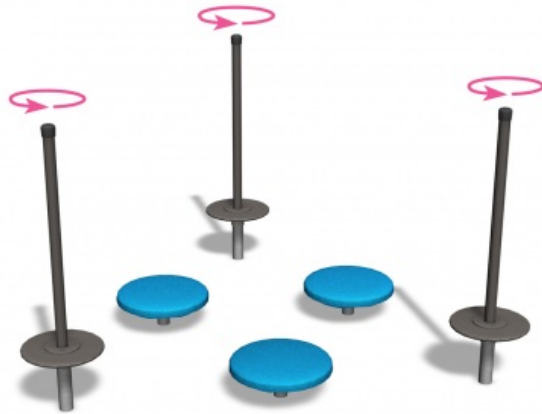

Union

220037

Cloxx metalen toestellen zijn erg stevig en bestand tegen slijtage. Is makkelijk te onderhouden en heeft weinig groot onderhoud nodig. Union daagt kinderen de wiebel elementen te overwinnen.

Valhoogte 600 mm

Downloads:

[DWG bestand](#)

[Installatiehandleiding](#)

[Certificaat](#)