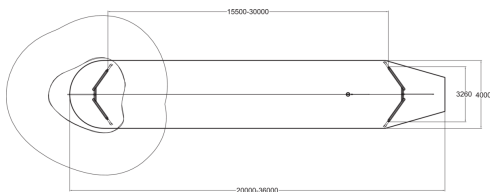

Kabelbaan

220082

Cloxx metalen toestellen zijn erg stevig en bestand tegen slijtage. Is makkelijk te onderhouden en heeft weinig groot onderhoud nodig. Deze kabelbaan met een maximale lengte van 30m geeft een sensatie van snelheid en het gevoel van gewichtloosheid.

Valhoogte 1.000 mm

Downloads:

[Installatiehandleiding](#)

[DWG bestand](#)

[Certificaat](#)