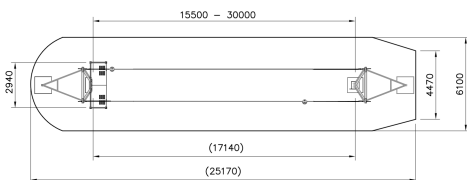

Dubbele Kabelbaan

220085

Cloxx metalen toestellen zijn erg stevig en bestand tegen slijtage. Is makkelijk te onderhouden en heeft weinig groot onderhoud nodig. Deze dubbele kabelbaan met een maximale lengte van 30m geeft een sensatie van snelheid en het gevoel van gewichtloosheid.

Valhoogte 1.000 mm

Downloads:

DWC bestand

Installatiehandleiding

Certificaat

Lappset Nederland

Movement for every heartbeat

Op al onze transacties zijn de algemene voorwaarden van Lappset Yalp B.V., gedeponeerd bij KVK, van toepassing