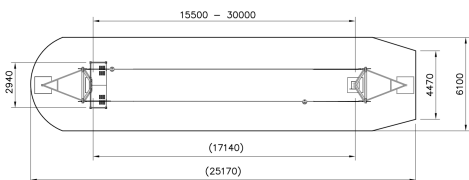

Dubbele Kabelbaan

220085

Cloxx metalen toestellen zijn erg stevig en bestand tegen slijtage. Is makkelijk te onderhouden en heeft weinig groot onderhoud nodig. Deze dubbele kabelbaan met een maximale lengte van 30m geeft een sensatie van snelheid en het gevoel van gewichtloosheid.

Valhoogte 1.000 mm

Downloads:

[Installatiehandleiding](#)

[DWG bestand](#)

[Certificaat](#)