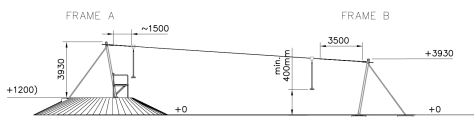

Dubbele Kabelbaan

220085

Cloxx metalen toestellen zijn erg stevig en bestand tegen slijtage. Is makkelijk te onderhouden en heeft weinig groot onderhoud nodig. Deze dubbele kabelbaan met een maximale lengte van 30m geeft een sensatie van snelheid en het gevoel van gewichtloosheid.

Valhoogte 1.000 mm