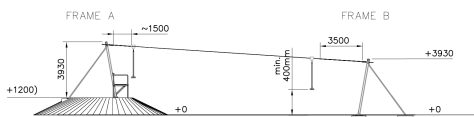

Dubbele Kabelbaan

220085

Cloxx metalen toestellen zijn erg stevig en bestand tegen slijtage. Is makkelijk te onderhouden en heeft weinig groot onderhoud nodig. Deze dubbele kabelbaan met een maximale lengte van 30m geeft een sensatie van snelheid en het gevoel van gewichtloosheid.

Valhoogte 1.000 mm

Downloads:

DWC bestand

Installatiehandleiding

Certificaat

Lappset Nederland

Movement for every heartbeat

Op al onze transacties zijn de algemene voorwaarden van Lappset Yalp B.V., gedeponeerd bij KVK, van toepassing