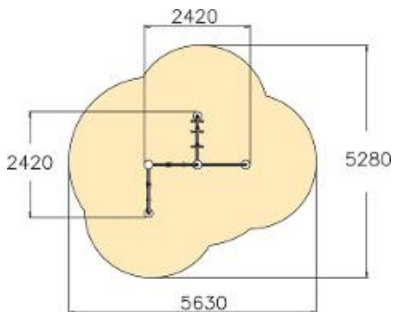

Valhoogte 2.060 mm

Downloads:

DWG-bestand

Montagehandleiding

Veiligheidscertificaat