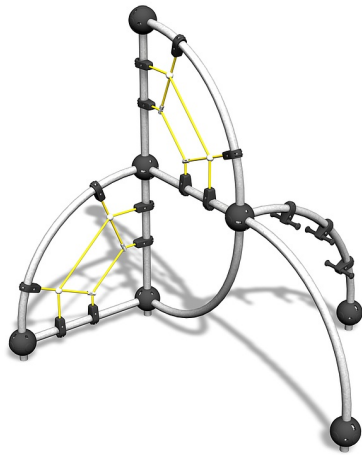

Platinum

220090M

Cloxx metalen toestellen zijn erg stevig en bestand tegen slijtage. Is makkelijk te onderhouden en heeft weinig groot onderhoud nodig. Platinum is een basis transparant stalen klimtoestel met leuke netten en klimgrepen.

Valhoogte 2.060 mm

Downloads:

DWG-bestand

Montagehandleiding

Veiligheidscertificaat