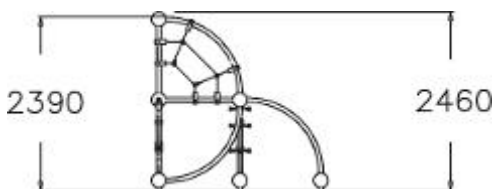

Valhoogte 2.060 mm

Downloads:

DWG-bestand

Montagehandleiding

Veiligheidscertificaat