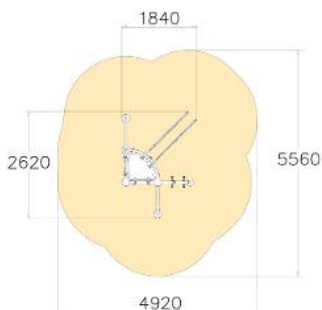

Neon

220110

Dit stalen speeltoestel heeft een robuuste urban uitstraling en bevat een glijbaan en verschillende klimmogelijkheden. Kinderen kunnen ook hun eigen fantasie gebruiken op dit speeltoestel.

Valhoogte 1.740 mm