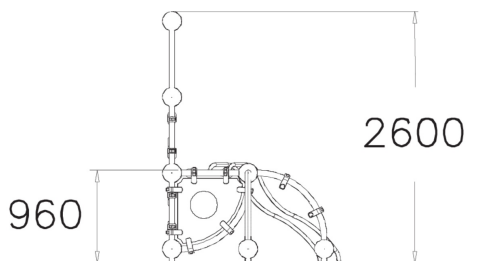

Neon

220110

Dit stalen speeltoestel heeft een robuuste urban uitstraling en bevat een glijbaan en verschillende klimmogelijkheden. Kinderen kunnen ook hun eigen fantasie gebruiken op dit speeltoestel.

Valhoogte 1.740 mm