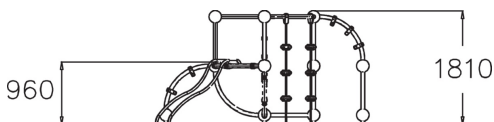

# Lithium

220120

Speciaal voor de stadse omgeving kan deze klim- klautercombinatie tegen een stootje! Lekker klimmen, glijden, balanceren, hangen of gewoon zitten kijken.

**Valhoogte** 1.740 mm