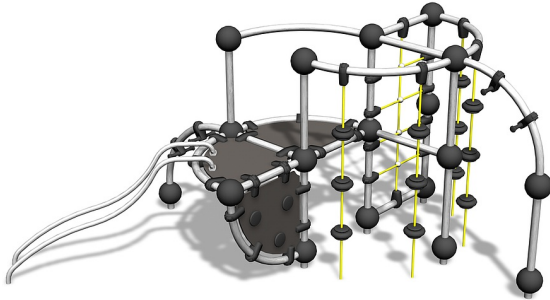

# Lithium

220120

Speciaal voor de stadse omgeving kan deze klim- klautercombinatie tegen een stootje! Lekker klimmen, glijden, balanceren, hangen of gewoon zitten kijken.

**Valhoogte** 1.740 mm