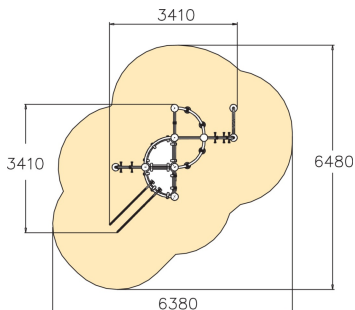

# Lithium

220120

Speciaal voor de stadse omgeving kan deze klim- klautercombinatie tegen een stootje! Lekker klimmen, glijden, balanceren, hangen of gewoon zitten kijken.

**Valhoogte** 1.740 mm