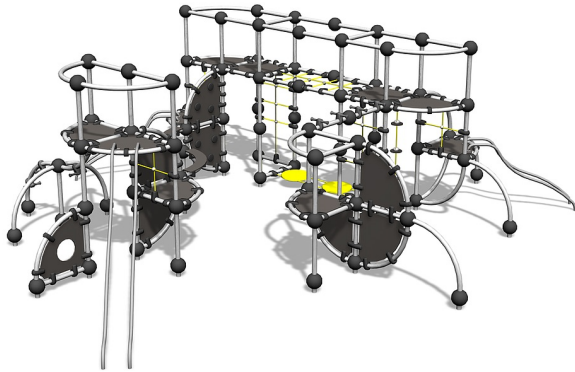

Titanium

220150

Cloxx metalen toestellen zijn erg stevig en bestand tegen slijtage. Is makkelijk te onderhouden en heeft weinig groot onderhoud nodig. Titanium is een van de grootste speeltoestellen uit de Cloxx serie. Deze geweldige urban jungle heeft alle facetten van een goed speeltoestel in zich: je kunt klimmen, balanceren over de gebogen loopplank en glijden van lage en hoge glijstangen. Het toestel biedt genoeg ruimte om met veel kinderen tegelijkertijd te spelen.

Valhoogte 1.740 mm

Downloads:

[DWC bestand](#)

[Installatiehandleiding](#)

[Certificaat](#)