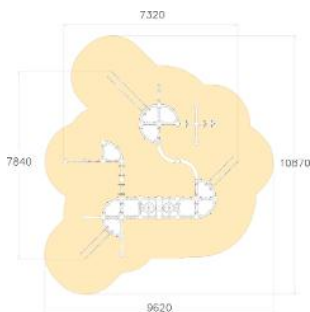

Valhoogte 1.740 mm

Downloads:

[DWC bestand](#)

[Installatiehandleiding](#)

[Certificaat](#)