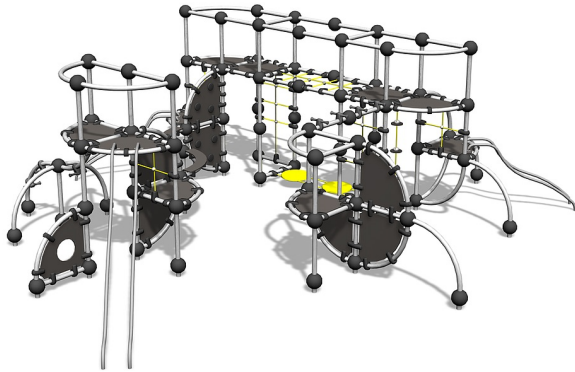

# Titanium

220150

Cloxx metalen toestellen zijn erg stevig en bestand tegen slijtage. Is makkelijk te onderhouden en heeft weinig groot onderhoud nodig. Titanium is een van de grootste speeltoestellen uit de Cloxx serie. Deze geweldige urban jungle heeft alle facetten van een goed speeltoestel in zich: je kunt klimmen, balanceren over de gebogen loopplank en glijden van lage en hoge glijstangen. Het toestel biedt genoeg ruimte om met veel kinderen tegelijkertijd te spelen.

**Valhoogte** 1.740 mm