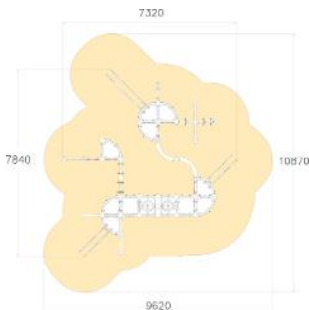

**Valhoogte** 1.740 mm