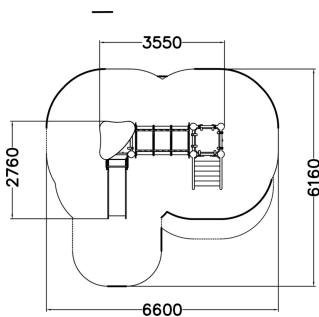

Valhoogte 1.000 mm

Downloads:

[DWG bestand](#)

[Installatiehandleiding](#)

[Certificaat](#)