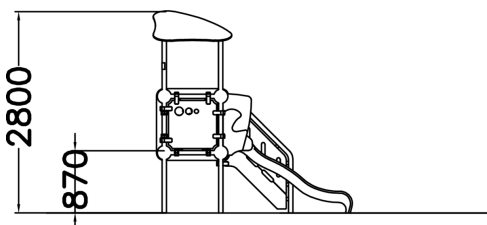

Valhoogte 1.000 mm

Downloads:

[DWG bestand](#)

[Installatiehandleiding](#)

[Certificaat](#)