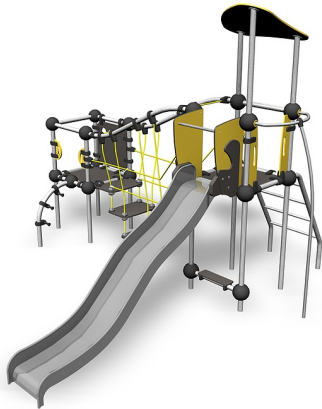

Radon

220316

Cloxx metalen toestellen zijn erg stevig en bestand tegen slijtage. Is makkelijk te onderhouden en heeft weinig groot onderhoud nodig. Radon is een veelzijdig stalen speeltoestel waarin verschillende klim- en glijelementen worden gecombineerd. Het toestel is te beklimmen via een trap, een kippenstok of een klimnet en af te dalen met een glijbaan of een brandweerstang.

Valhoogte 1.470 mm

Downloads:

[Installatiehandleiding](#)

[DWG bestand](#)

[Certificaat](#)

Lappset Nederland

Movement for every heartbeat

Op al onze transacties zijn de algemene voorwaarden van Lappset Yalp B.V., gedeponoerd bij KVK, van toepassing