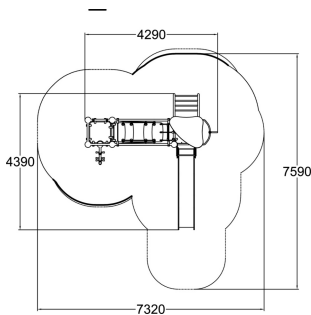

Valhoogte 1.470 mm

Downloads:

[Installatiehandleiding](#)

[DWG bestand](#)

[Certificaat](#)

Lappset Nederland

Movement for every heartbeat

Op al onze transacties zijn de algemene voorwaarden van Lappset Yalp B.V., gedeponoerd bij KVK, van toepassing