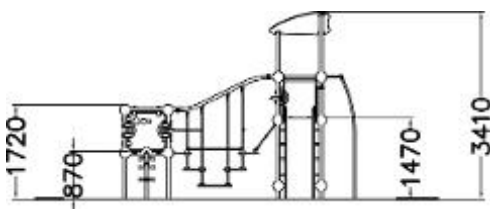

Valhoogte 1.470 mm

Downloads:

[Installatiehandleiding](#)

[DWG bestand](#)

[Certificaat](#)

Lappset Nederland

Movement for every heartbeat

Op al onze transacties zijn de algemene voorwaarden van Lappset Yalp B.V., gedeponoerd bij KVK, van toepassing