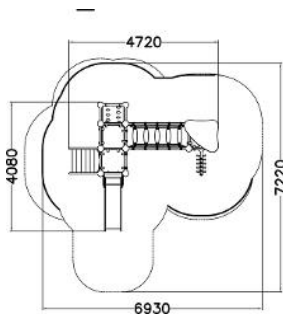

Krypton

220325

De Krypton is veelzijdig speeltoestel vol klim- en klautermogelijkheden. Een glijbaan, kippenstok en een wiebelbrug zorgen gegarandeerd voor uren speelplezier. Dit speeltoestel van metaal komt uit de Cloxxlijn. Deze lijn bestaat uit duurzame en robuuste toestellen die prima geschikt zijn voor de stedelijke omgeving.

Valhoogte 1.550 mm

Downloads:

[DWG-bestand](#)

[Montagehandleiding](#)

[Veiligheidscertificaat](#)