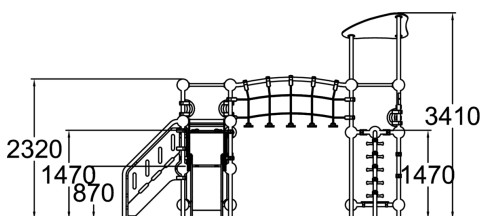

Krypton

220325

De Krypton is veelzijdig speeltoestel vol klim- en klautermogelijkheden. Een glijbaan, kippenstok en een wiebelbrug zorgen gegarandeerd voor uren speelplezier. Dit speeltoestel van metaal komt uit de Cloxxlijn. Deze lijn bestaat uit duurzame en robuuste toestellen die prima geschikt zijn voor de stedelijke omgeving.

Valhoogte 1.550 mm

Downloads:

[DWG-bestand](#)

[Montagehandleiding](#)

[Veiligheidscertificaat](#)