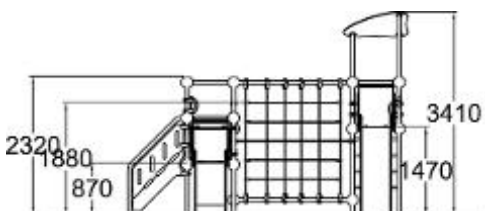

**Valhoogte** 2.250 mm