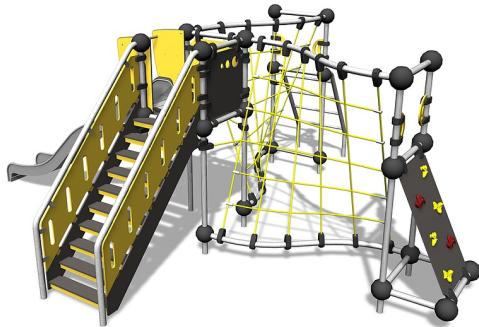

# Iridium

220332

Wauw, wat een spelmogelijkheden! De Iridium is een veelzijdig stalen speeltoestel waarop klimfanaten zich eindeloos kunnen uitleven. Een klimwand gecombineerd met verschillende klimnetten en een gave glijbaan levert uren aan speelplezier op!

**Valhoogte** 2.250 mm