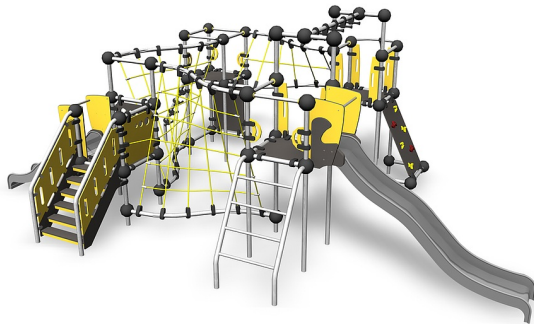

Plutonium

220336

Cloxx metalen toestellen zijn erg stevig en bestand tegen slijtage. Is makkelijk te onderhouden en heeft weinig groot onderhoud nodig. Plutonium is een van de grootste speeltoestellen uit de Cloxx serie. De klimnetten, klimwanden, glijbanen en hangbruggen bieden eindeloos speelplezier. Het toestel biedt genoeg ruimte om met veel kinderen tegelijkertijd te spelen.

Valhoogte 2.250 mm

Downloads:

[DWG bestand](#)

[Installatiehandleiding](#)

[Certificaat](#)