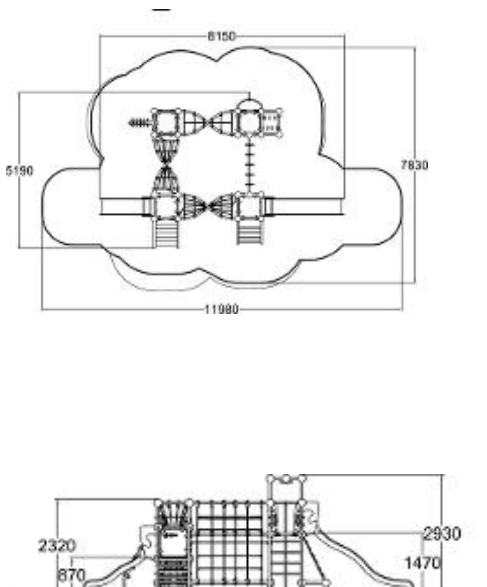

Valhoogte 2.250 mm

Downloads:

[DWG bestand](#)

[Installatiehandleiding](#)

[Certificaat](#)