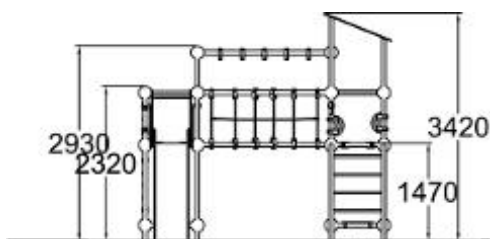

# Cesium

220338

Dit spannende combinatie-toestel is geschikt voor de echte avonturiers! De steile glijbaan is alleen bereikbaar via een uitdagend gedraaid klimnet, durf jij het aan?

**Valhoogte** 2.250 mm