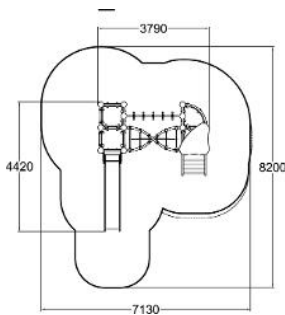

# Cesium

220338

Dit spannende combinatie-toestel is geschikt voor de echte avonturiers! De steile glijbaan is alleen bereikbaar via een uitdagend gedraaid klimnet, durf jij het aan?

**Valhoogte** 2.250 mm