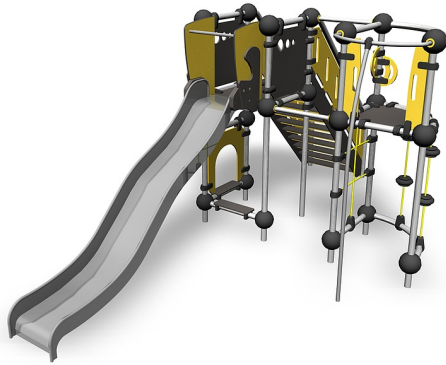

# Osmium

220340

Cloxx metalen toestellen zijn erg stevig en bestand tegen slijtage. Is makkelijk te onderhouden en heeft weinig groot onderhoud nodig. Het combinatietoestel Osmium is een goede mix van klim- en glijelementen. Het speeltoestel is geschikt voor jonge kinderen, want de glijbaan is bereikbaar via een stevige en veilige trap met leuningen. Het verticale klimnet biedt uitdaging aan de avontuurlijkere kinderen.

**Valhoogte** 1.470 mm