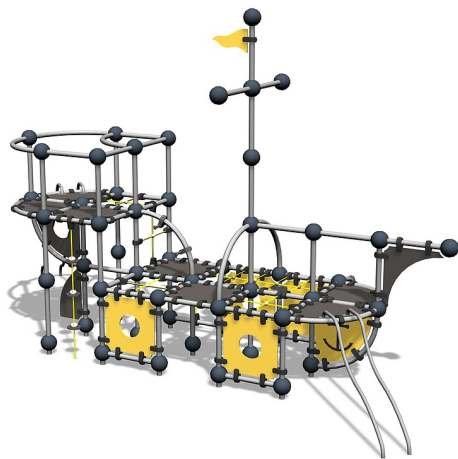

Carraxx Speelschip

220350

Spelen, spelen tot je helemaal moe bent!

Valhoogte 1.820 mm

Downloads:

DWG-bestand

Montagehandleiding

Veiligheidscertificaat