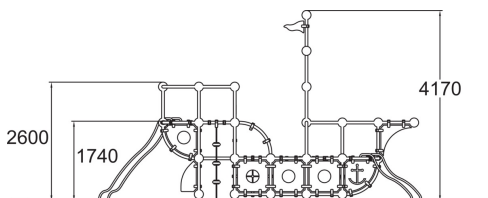

Carraxx Speelschip

220350

Spelen, spelen tot je helemaal moe bent!

Valhoogte 1.820 mm

Downloads:

DWG-bestand

Montagehandleiding

Veiligheidscertificaat