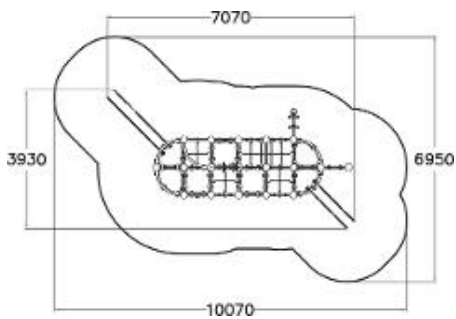

Carraxx Speelschip

220350

Spelen, spelen tot je helemaal moe bent!

Valhoogte 1.820 mm

Downloads:

DWG-bestand

Montagehandleiding

Veiligheidscertificaat