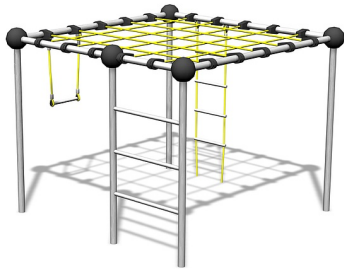

Neptunium

220460

Cloxx metalen toestellen zijn erg stevig en bestand tegen slijtage. Is makkelijk te onderhouden en heeft weinig groot onderhoud nodig. Dit eenvoudig ogende klimtoestel Neptunium zit boordevol uitdagingen. Klauteraars zullen veel plezier beleven aan dit speeltoestel en al spelende hun motorische vaardigheden verbeteren.

Valhoogte 1.650 mm

Downloads:

[DWG bestand](#)

[Installatiehandleiding](#)

[Certificaat](#)