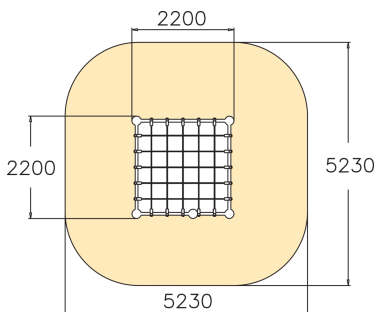

Valhoogte 1.650 mm

Downloads:

[DWG bestand](#)

[Installatiehandleiding](#)

[Certificaat](#)