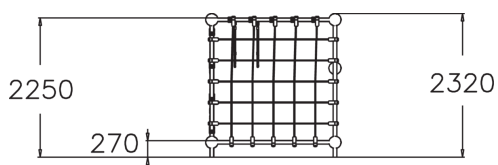

Valhoogte 2.250 mm

Downloads:

DWG bestand

Installatiehandleiding

Certificaat