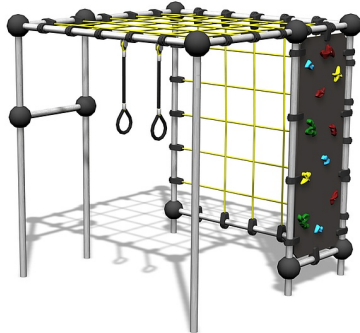

Niobium

220464

Dit speeltoestel uit de staallijn van Lappset is voor iedereen uitdagend! Kinderen kunnen zich vermaken in het klimnet op de gave klimwand. Het speeltoestel is gemaakt van metaal en is daarmee prima geschikt voor een stedelijke omgeving.

Valhoogte 2.250 mm

Downloads:

DWG bestand

Installatiehandleiding

Certificaat