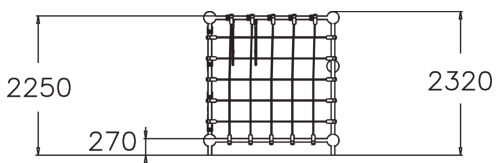

Valhoogte 2.250 mm

Downloads:

[Installatiehandleiding](#)[DWG bestand](#)[Certificaat](#)