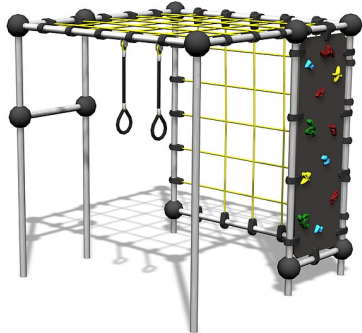

Niobium

220464

Dit speeltoestel uit de staallijn van Lappset is voor iedereen uitdagend! Kinderen kunnen zich vermaken in het klimnet op de gave klimwand. Het speeltoestel is gemaakt van metaal en is daarmee prima geschikt voor een stedelijke omgeving.

Valhoogte 2.250 mm

Downloads:

[Installatiehandleiding](#)[DWG bestand](#)[Certificaat](#)