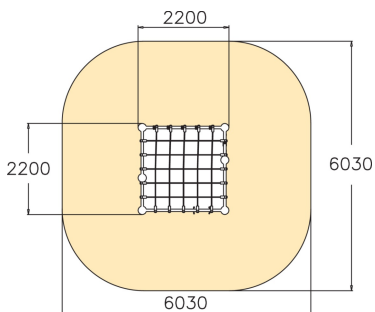

Niobium

220464

Dit speeltoestel uit de staallijn van Lappset is voor iedereen uitdagend! Kinderen kunnen zich vermaken in het klimnet op de gave klimwand. Het speeltoestel is gemaakt van metaal en is daarmee prima geschikt voor een stedelijke omgeving.

Valhoogte 2.250 mm

Downloads:

[Installatiehandleiding](#)[DWG bestand](#)[Certificaat](#)