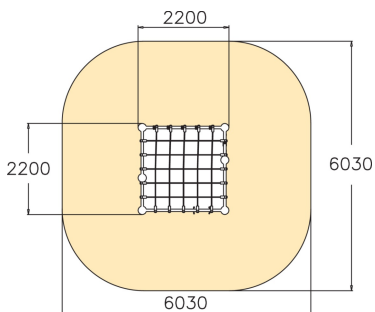

Niobium

220464

Dit speeltoestel uit de staallijn van Lappset is voor iedereen uitdagend! Kinderen kunnen zich vermaken in het klimnet op de gave klimwand. Het speeltoestel is gemaakt van metaal en is daarmee prima geschikt voor een stedelijke omgeving.

Valhoogte 2.250 mm

Downloads:

DWG bestand

Installatiehandleiding

Certificaat