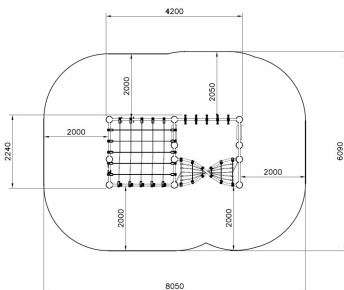

Valhoogte 2.250 mm

Downloads:

DWG bestand

Installatiehandleiding

Certificaat