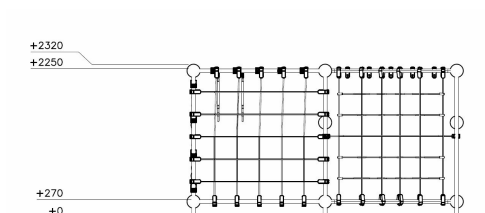

Valhoogte 2.250 mm

Downloads:

DWG bestand

Installatiehandleiding

Certificaat