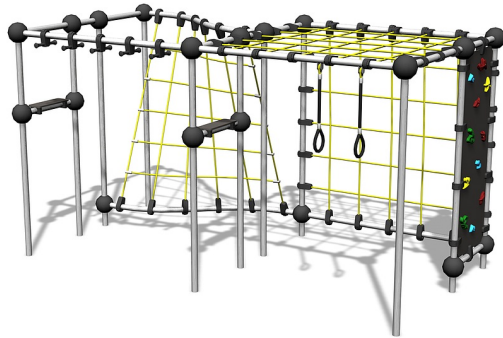

Strontium

220466

Cloxx metalen toestellen zijn erg stevig en bestand tegen slijtage. Is makkelijk te onderhouden en heeft weinig groot onderhoud nodig. Bij kinderen die van klimmen en klauteren houden zal speeltoestel Strontium zeker in de smaak vallen. Een klimwand en een klimnet zorgen voor uren vermaak.

Valhoogte 2.250 mm

Downloads:

DWG bestand

Installatiehandleiding

Certificaat