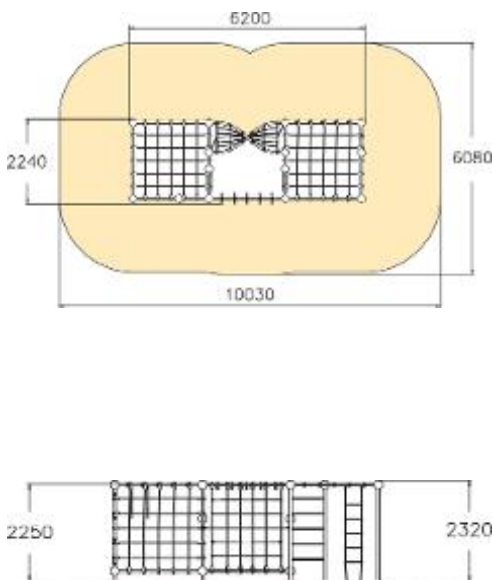

Valhoogte 2.250 mm

Downloads:

[DWG bestand](#)

[Installatiehandleiding](#)

[Certificaat](#)