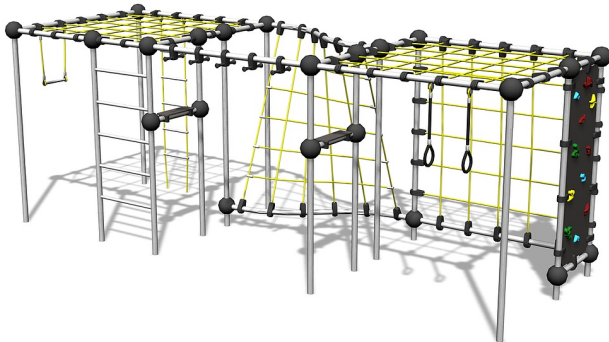

Uranium

220468

Dit uitgebreide klimtoestel staat garant voor vele uren speelplezier. De mogelijkheden zijn groot; een klimwand, klimnetten, touwladders en een trapeze zullen ervoor zorgen dat kinderen al spelende werken aan hun motorische vaardigheden. Dit speeltoestel van metaal komt uit de Cloxxlijn. Deze lijn bestaat uit duurzame en robuuste toestellen die prima geschikt zijn voor de stedelijke omgeving.

Valhoogte 2.250 mm

Downloads:

[DWG bestand](#)

[Installatiehandleiding](#)

[Certificaat](#)