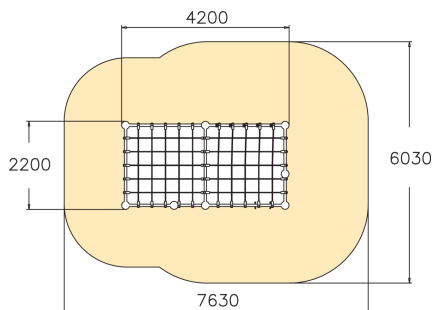

Valhoogte 2.250 mm

Downloads:

DWG bestand

Installatiehandleiding

Certificaat