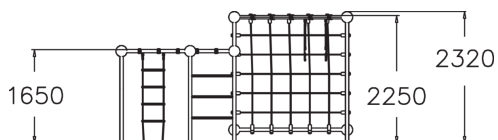

Valhoogte 2.250 mm

Downloads:

DWG bestand

Installatiehandleiding

Certificaat