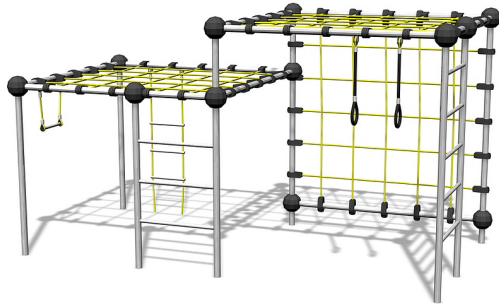

Klimtoestel Zirconium

220470

Cloxx metalen toestellen zijn erg stevig en bestand tegen slijtage. Is makkelijk te onderhouden en heeft weinig groot onderhoud nodig. Zirconium is een uitdagend klimtoestel met een net en een touwladder.

Valhoogte 2.250 mm

Downloads:

DWG bestand

Installatiehandleiding

Certificaat