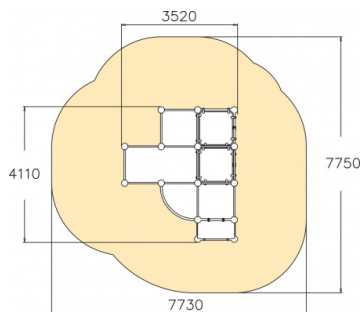

Spider Cage M Schuine Wand

220524

Bij parkour of freerunning draait het om het maken van sprongen; iedereen beweegt daarbij op zijn of haar eigen niveau. Een Parkour opstelling bevat vaak meerdere onderdelen. Een frame van buizen gecombineerd met een schuine wand en dichte panelen vormen de basis van de Spider Cage M. Basis oefeningen zoals wall-runs worden op wanden van verschillende hoogtes eigen gemaakt. De buizen in het frame dagen uit tot het uitvoeren van de mooiste bewegingen.

Valhoogte 2.530 mm

Downloads:

[DWG bestand](#)

[Installatiehandleiding](#)

[Certificaat](#)