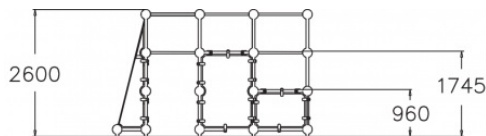

Spider Cage M Schuine Wand

220524

Bij parkour of freerunning draait het om het maken van sprongen; iedereen beweegt daarbij op zijn of haar eigen niveau. Een Parkour opstelling bevat vaak meerdere onderdelen. Een frame van buizen gecombineerd met een schuine wand en dichte panelen vormen de basis van de Spider Cage M. Basis oefeningen zoals wall-runs worden op wanden van verschillende hoogtes eigen gemaakt. De buizen in het frame dagen uit tot het uitvoeren van de mooiste bewegingen.

Valhoogte 2.530 mm

Downloads:

[DWG bestand](#)

[Installatiehandleiding](#)

[Certificaat](#)