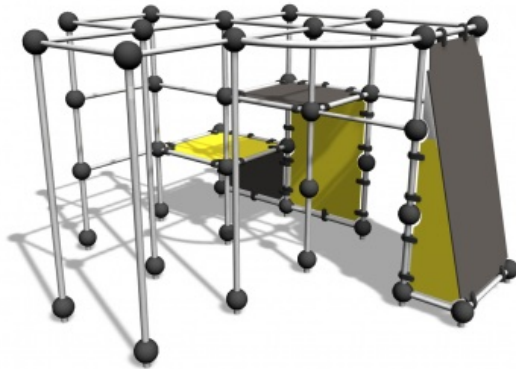

Spider Cage M Schuine Wand

220524

Bij parkour of freerunning draait het om het maken van sprongen; iedereen beweegt daarbij op zijn of haar eigen niveau. Een Parkour opstelling bevat vaak meerdere onderdelen. Een frame van buizen gecombineerd met een schuine wand en dichte panelen vormen de basis van de Spider Cage M. Basis oefeningen zoals wall-runs worden op wanden van verschillende hoogtes eigen gemaakt. De buizen in het frame dagen uit tot het uitvoeren van de mooiste bewegingen.

Valhoogte 2.530 mm

Downloads:

[DWG bestand](#)

[Installatiehandleiding](#)

[Certificaat](#)