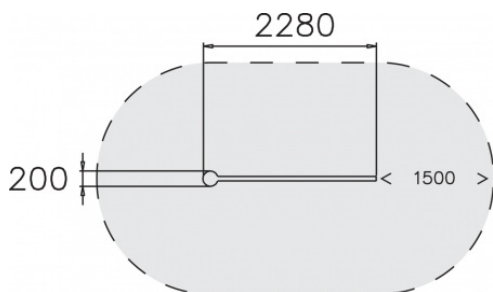

Precision Bar Long (X-tra part)

220537

Bij parkour of freerunning draait het om het maken van sprongen; iedereen beweegt daarbij op zijn of haar eigen niveau. Een Parkour opstelling bevat vaak meerdere onderdelen. Dit onderdeel kan worden toegevoegd aan de reguliere Precision Bar om extra lange structuren op te bouwen.

Valhoogte 170 mm

Downloads:

DWG bestand

Installatiehandleiding

Certificaat