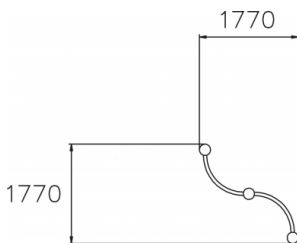

Precision Beam

220541

Bij parkour of freerunning draait het om het maken van sprongen; iedereen beweegt daarbij op zijn of haar eigen niveau. Een Parkour opstelling bevat vaak meerdere onderdelen waarbij de precision bars de basis elementen zijn. De Precision Beam is een variatie op de rechte Precision bars en mag niet ontbreken in een Parkour opstelling. Balanceren en sprongen maken op de gebogen buizen is zowel voor de beginnende als gevordende Parkourbeoefenaar een uitdaging.

Valhoogte 380 mm

Downloads:

[Installatiehandleiding](#)

[DWG bestand](#)

[Certificaat](#)