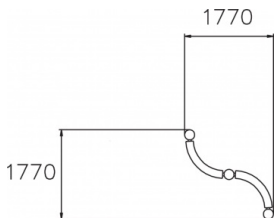

Precision Beam Wide

220542

Bij parkour of freerunning draait het om het maken van sprongen; iedereen beweegt daarbij op zijn of haar eigen niveau. Een Parkour opstelling bevat vaak meerdere onderdelen. De Precision Beam Wide heeft een gebogen buis met hierop een vlakke oppervlakte en is hiermee een variatie op de Precision Bars.

Valhoogte 410 mm

Downloads:

[DWC bestand](#)

[Installatiehandleiding](#)

[Certificaat](#)