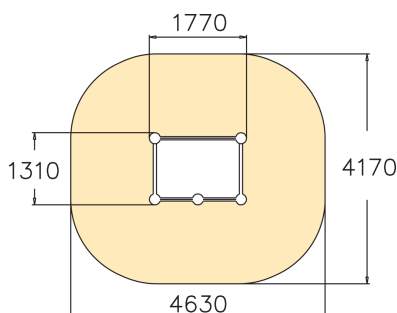

Vault Cage S

220551

Bij parkour of freerunning draait het om het maken van sprongen; iedereen beweegt daarbij op zijn of haar eigen niveau. Een Parkour opstelling bevat vaak meerdere onderdelen. De Vault Cage is binnen Parkour een basiselement om sprongen te maken. De S variant van de Vault Cage maakt het mogelijk om oefeningen te doen op het buizenframe zonder de grond te raken. In combinatie met andere parkour elementen vormt de Vault Cage een basis om op te landen en vanaf te springen.

Valhoogte 1.430 mm

Downloads:

[Installatiehandleiding](#)

[DWG bestand](#)

[Certificaat](#)