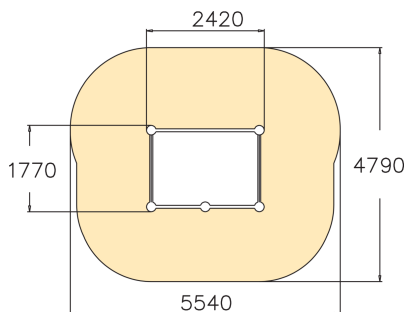

Vault Cage M

220552

Bij parkour of freerunning draait het om het maken van sprongen; iedereen beweegt daarbij op zijn of haar eigen niveau. Een Parkour opstelling bevat vaak meerdere onderdelen. De Vault Cage is binnen Parkour een basiselement om sprongen te maken. De M variant van de Vault Cage maakt het mogelijk om oefeningen te doen op het buizenframe zonder de grond te raken. Daarnaast vraagt het de gebruiker om vaardigheden om onderlangs en over de buizen te springen en zo soepel mogelijk van A naar B te bewegen.

Valhoogte 1.745 mm

Downloads:

[Installatiehandleiding](#)[DWG bestand](#)[Certificaat](#)