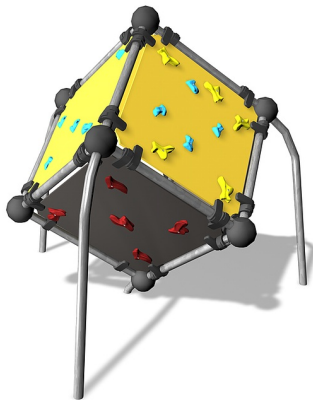

Bouldering Kubus S

220605

'Bouldering' betekent klimmen op muren, rotsen of keien. Bouldering richt zich op kracht en behendigheid van uitdagende klimroutes die wordt aangegeven in kleurcodes. Laat je creativiteit in de vrije loop en vind je weg omhoog!

Valhoogte 2.190 mm

Downloads:

[Installatiehandleiding](#)

[DWG bestand](#)

[Certificaat](#)