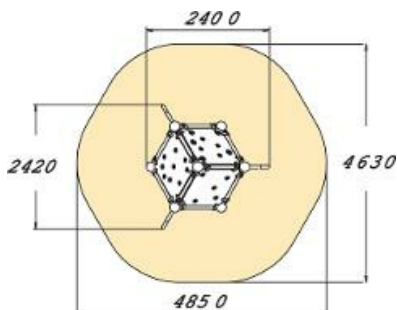

# Bouldering Kubus S

220605

'Bouldering' betekent klimmen op muren, rotsen of keien. Bouldering richt zich op kracht en behendigheid van uitdagende klimroutes die wordt aangegeven in kleurcodes. Laat je creativiteit in de vrije loop en vind je weg omhoog!

**Valhoogte** 2.190 mm