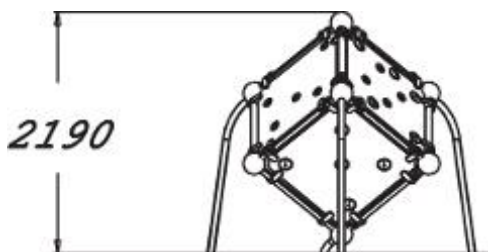

# Bouldering Kubus S

220605

'Bouldering' betekent klimmen op muren, rotsen of keien. Bouldering richt zich op kracht en behendigheid van uitdagende klimroutes die wordt aangegeven in kleurcodes. Laat je creativiteit in de vrije loop en vind je weg omhoog!

**Valhoogte** 2.190 mm