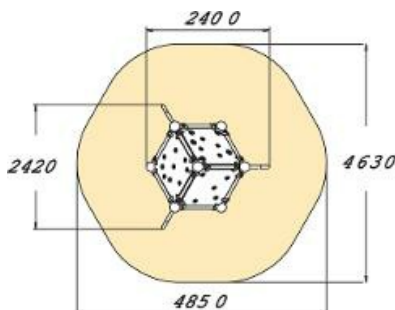

Bouldering Kubus S

220605

'Bouldering' betekent klimmen op muren, rotsen of keien. Bouldering richt zich op kracht en behendigheid van uitdagende klimroutes die wordt aangegeven in kleurcodes. Laat je creativiteit in de vrije loop en vind je weg omhoog!

Valhoogte 2.190 mm

Downloads:

[Installatiehandleiding](#)

[DWG bestand](#)

[Certificaat](#)