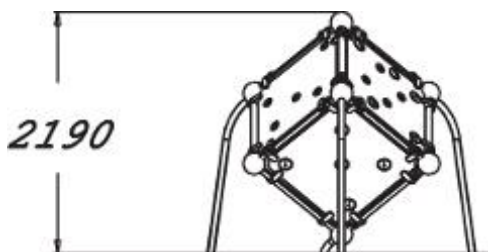

Bouldering Kubus S

220605

'Bouldering' betekent klimmen op muren, rotsen of keien. Bouldering richt zich op kracht en behendigheid van uitdagende klimroutes die wordt aangegeven in kleurcodes. Laat je creativiteit in de vrije loop en vind je weg omhoog!

Valhoogte 2.190 mm

Downloads:

[Installatiehandleiding](#)

[DWG bestand](#)

[Certificaat](#)