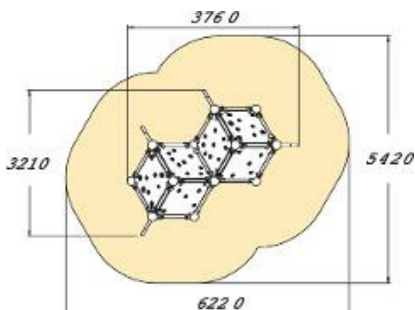

## Bouldering Kubus M

220610

'Bouldering' betekent klimmen op muren, rotsen of keien. Bouldering richt zich op kracht en behendigheid van uitdagende klimroutes die wordt aangegeven in kleurcodes. Laat je creativiteit in de vrije loop en vind je weg omhoog!

**Valhoogte** 2.190 mm