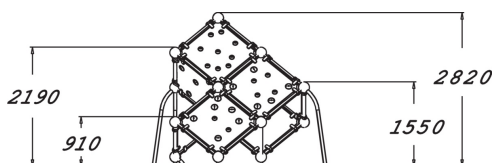

# Bouldering Kubus L

220615

'Bouldering' betekent klimmen op muren, rotsen of keien. Bouldering richt zich op kracht en behendigheid van uitdagende klimroutes die wordt aangegeven in kleurcodes. Laat je creativiteit in de vrije loop en vind je weg omhoog!

**Valhoogte** 2.820 mm