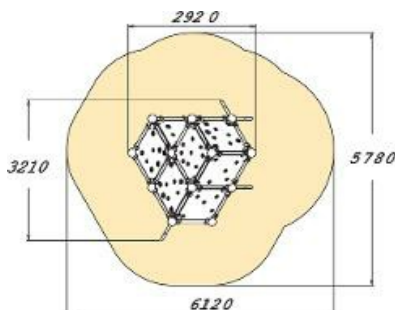

# Bouldering Kubus L

220615

'Bouldering' betekent klimmen op muren, rotsen of keien. Bouldering richt zich op kracht en behendigheid van uitdagende klimroutes die wordt aangegeven in kleurcodes. Laat je creativiteit in de vrije loop en vind je weg omhoog!

**Valhoogte** 2.820 mm