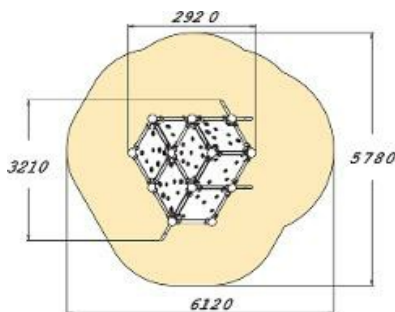

Bouldering Kubus L

220615

'Bouldering' betekent klimmen op muren, rotsen of keien. Bouldering richt zich op kracht en behendigheid van uitdagende klimroutes die wordt aangegeven in kleurcodes. Laat je creativiteit in de vrije loop en vind je weg omhoog!

Valhoogte 2.820 mm

Downloads:

[Installatiehandleiding](#)

[DWG bestand](#)

[Certificaat](#)