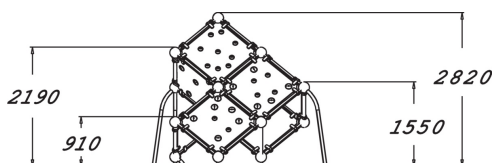

Bouldering Kubus L

220615

'Bouldering' betekent klimmen op muren, rotsen of keien. Bouldering richt zich op kracht en behendigheid van uitdagende klimroutes die wordt aangegeven in kleurcodes. Laat je creativiteit in de vrije loop en vind je weg omhoog!

Valhoogte 2.820 mm

Downloads:

[Installatiehandleiding](#)

[DWG bestand](#)

[Certificaat](#)