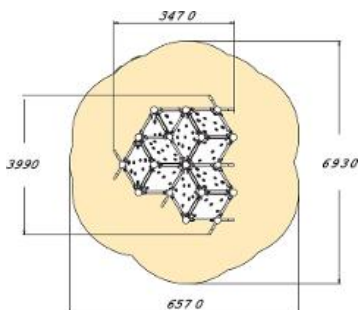

Bouldering Kubus XL

220620

'Bouldering' betekent klimmen op muren, rotsen of keien. Bouldering richt zich op kracht en behendigheid van uitdagende klimroutes die wordt aangegeven in kleurcodes. Laat je creativiteit in de vrije loop en vind je weg omhoog!

Valhoogte 2.820 mm

Downloads:

DWG bestand

Installatiehandleiding

Certificaat

Lappset Nederland

Movement for every heartbeat

Op al onze transacties zijn de algemene voorwaarden van Lappset Yalp B.V., gedeponoord bij KVK, van toepassing