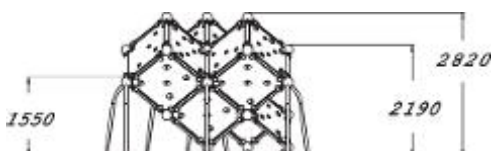

Bouldering Kubus XL

220620

'Bouldering' betekent klimmen op muren, rotsen of keien. Bouldering richt zich op kracht en behendigheid van uitdagende klimroutes die wordt aangegeven in kleurcodes. Laat je creativiteit in de vrije loop en vind je weg omhoog!

Valhoogte 2.820 mm

Downloads:

DWG bestand

Installatiehandleiding

Certificaat

Lappset Nederland

Movement for every heartbeat

Op al onze transacties zijn de algemene voorwaarden van Lappset Yalp B.V., gedeponoord bij KVK, van toepassing