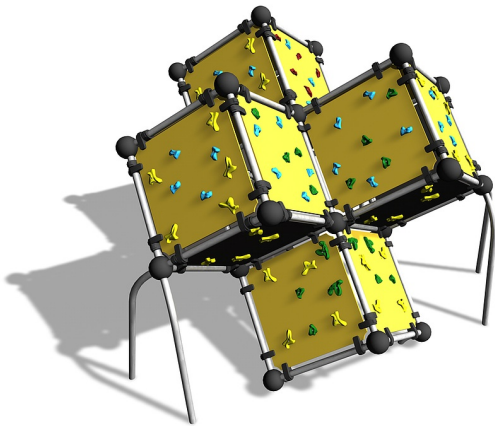

Bouldering Kubus XL

220620

'Bouldering' betekent klimmen op muren, rotsen of keien. Bouldering richt zich op kracht en behendigheid van uitdagende klimroutes die wordt aangegeven in kleurcodes. Laat je creativiteit in de vrije loop en vind je weg omhoog!

Valhoogte 2.820 mm

Downloads:

DWG bestand

Installatiehandleiding

Certificaat

Lappset Nederland

Movement for every heartbeat

Op al onze transacties zijn de algemene voorwaarden van Lappset Yalp B.V., gedeponoord bij KVK, van toepassing