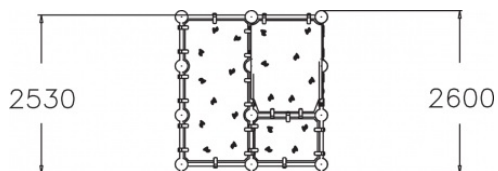

Klimwand S

220680

'Bouldering' betekent klimmen op muren, rotsen of keien' De routes die je op deze producten kan bedenken zijn eindeloos dus laat je creativiteit in de vrije loop en vind je weg omhoog! De bouldering producten richt zich op kracht en behendigheid van uitdagende routes.

Valhoogte 2.530 mm

Downloads:

[DWG bestand](#)

[Installatiehandleiding](#)

[Certificaat](#)