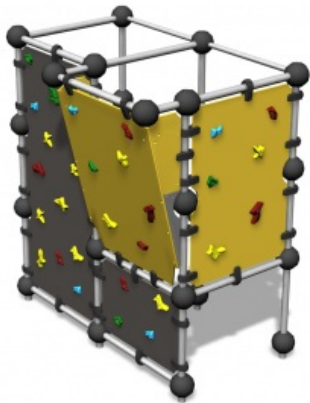

Klimwand S

220680

'Bouldering' betekent klimmen op muren, rotsen of keien' De routes die je op deze producten kan bedenken zijn eindeloos dus laat je creativiteit in de vrije loop en vind je weg omhoog! De bouldering producten richt zich op kracht en behendigheid van uitdagende routes.

Valhoogte 2.530 mm

Downloads:

[DWG bestand](#)

[Installatiehandleiding](#)

[Certificaat](#)