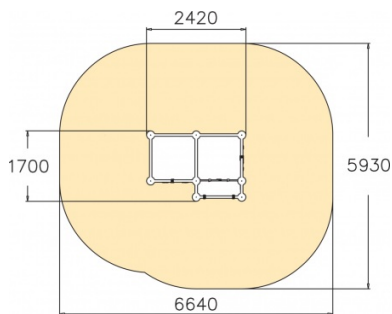

Valhoogte 2.530 mm

Downloads:

[DWG bestand](#)

[Installatiehandleiding](#)

[Certificaat](#)