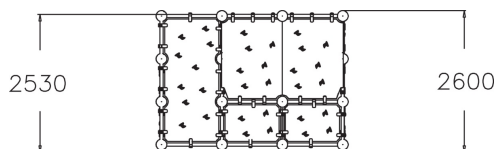

Klimwand M

220685

'Bouldering' betekent klimmen op muren, rotsen of keien. Bouldering richt zich op kracht en behendigheid van uitdagende klimroutes die wordt aangegeven in kleurcodes. Laat je creativiteit in de vrije loop en vind je weg omhoog!

Valhoogte 2.530 mm

Downloads:

DWG bestand

Installatiehandleiding

Certificaat