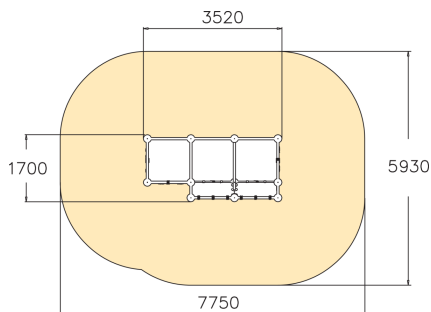

Klimwand M

220685

'Bouldering' betekent klimmen op muren, rotsen of keien. Bouldering richt zich op kracht en behendigheid van uitdagende klimroutes die wordt aangegeven in kleurcodes. Laat je creativiteit in de vrije loop en vind je weg omhoog!

Valhoogte 2.530 mm

Downloads:

DWG bestand

Installatiehandleiding

Certificaat