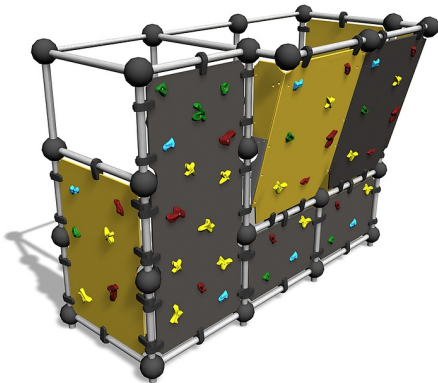

Klimwand M

220685

'Bouldering' betekent klimmen op muren, rotsen of keien. Bouldering richt zich op kracht en behendigheid van uitdagende klimroutes die wordt aangegeven in kleurcodes. Laat je creativiteit in de vrije loop en vind je weg omhoog!

Valhoogte 2.530 mm

Downloads:

DWG bestand

Installatiehandleiding

Certificaat