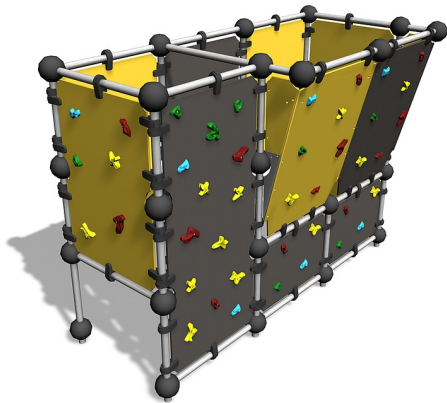

Klimwand L

220690

'Bouldering' betekent klimmen op muren, rotsen of keien. Bouldering richt zich op kracht en behendigheid van uitdagende klimroutes die wordt aangegeven in kleurcodes. Laat je creativiteit in de vrije loop en vind je weg omhoog!

Valhoogte 2.530 mm

Downloads:

DWG bestand

Installatiehandleiding

Certificaat