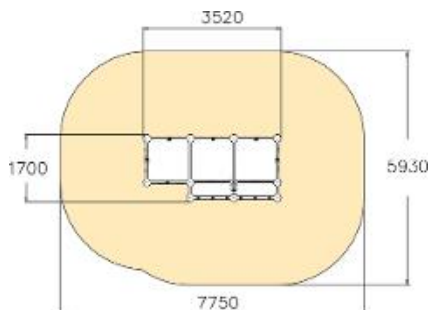

Klimwand L

220690

'Bouldering' betekent klimmen op muren, rotsen of keien. Bouldering richt zich op kracht en behendigheid van uitdagende klimroutes die wordt aangegeven in kleurcodes. Laat je creativiteit in de vrije loop en vind je weg omhoog!

Valhoogte 2.530 mm

Downloads:

DWG bestand

Installatiehandleiding

Certificaat