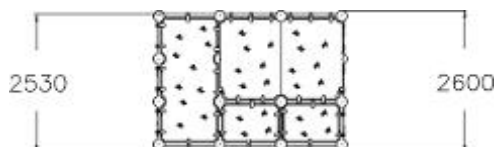

Klimwand L

220690

'Bouldering' betekent klimmen op muren, rotsen of keien. Bouldering richt zich op kracht en behendigheid van uitdagende klimroutes die wordt aangegeven in kleurcodes. Laat je creativiteit in de vrije loop en vind je weg omhoog!

Valhoogte 2.530 mm

Downloads:

DWG bestand

Installatiehandleiding

Certificaat