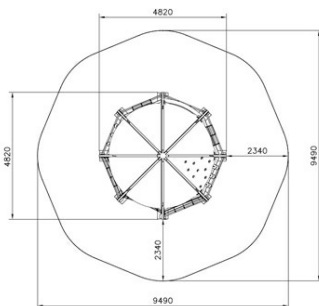

**Falling height:** 2.400 mm