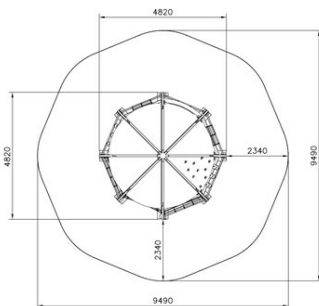

**Valhoogte** 2.400 mm