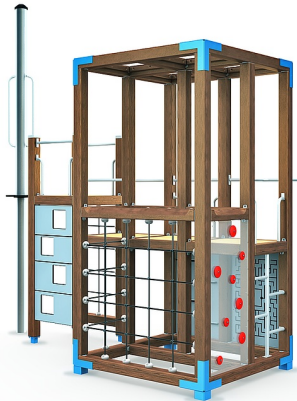

Halo met Dropzone

231010M

Multifunctionele, gestroomlijnde speeltoren in een compacte ruimte. Dit toestel bevat een klimmuur met vierkante gaten, een opgang met horizontale liggers, een doorzichtige klimmuur, een klimladder, vier klimnetten en een brandweerstang. De verschillende en veelzijdige klimmogelijkheden in de Halo toestellen dragen bij aan de ontwikkeling van de kracht en het balanceren van kinderen. Daarnaast beschikt dit toestel over een DropZone. De DropZone heeft de functie van een lift en biedt een unieke speelwaarde aan dit toestel. Ontdek alle mogelijkheden om jouw toestel aan te passen op de pagina over productliinopties

Valhoogte 1.970 mm

Downloads:

[DWG-bestand](#)

[Montagehandleiding](#)

[Veiligheidscertificaat](#)