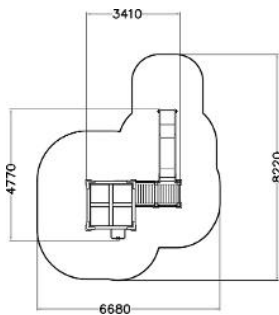

Halo Speeltoren

231015M

Multifunctionele, gestroomlijnde speeltoren in een compacte ruimte. Dit toestel bevat een klimmuur met vierkante gaten, een opgang met horizontale liggers, een doorzichtige klimmuur, een klimladder, vier klimnetten, waarvan drie horizontale netten en een verticaal net, een brandweerstang én een glijbaan. De verschillende en veelzijdige klimmogelijkheden in de Halo toestellen dragen bij aan de ontwikkeling van de kracht en het balanceren van kinderen. Ontdek alle mogelijkheden om jouw toestel aan te passen op de pagina over productlijnopties www.lappset.nl/productlijnen/productlijnopties-speel-en-sporttoestellen/.

Valhoogte 1.915 mm

Downloads:

DWG-bestand

Montagehandleiding

Veiligheidscertificaat