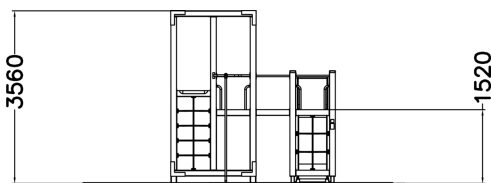

Halo Speeltoren

231015M

Multifunctionele, gestroomlijnde speeltoren in een compacte ruimte. Dit toestel bevat een klimmuur met vierkante gaten, een opgang met horizontale liggers, een doorzichtige klimmuur, een klimladder, vier klimnetten, waarvan drie horizontale netten en een verticaal net, een brandweerstang én een glijbaan. De verschillende en veelzijdige klimmogelijkheden in de Halo toestellen dragen bij aan de ontwikkeling van de kracht en het balanceren van kinderen. Ontdek alle mogelijkheden om jouw toestel aan te passen op de pagina over productlijnopties www.lappset.nl/productlijnen/productlijnopties-speel-en-sporttoestellen/.

Valhoogte 1.915 mm

Downloads:

DWG-bestand

Montagehandleiding

Veiligheidscertificaat