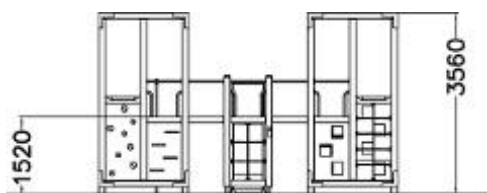

Halo Spielcombinatie

231020M

Multifunctionele, gestroomlijnde speeltorens in een compacte ruimte. Bevat twee klimmuren met vierkante gaten, een doorzichtige klimmuur, een opgang met een ladder, zeven klimnetten, een brandweerstang en een glijbaan. De verschillende en veelzijdige klimmogelijkheden in de Halo toestellen dragen bij aan de ontwikkeling van de kracht en het balanceren van kinderen. Ontdek alle mogelijkheden om jouw toestel aan te passen op de pagina over productlijnopties www.lappset.nl/productlijnen/productlijnopties-speel-en-sporttoestellen/.

Valhoogte 1.915 mm

Downloads:

DWG-bestand

Montagehandleiding

Veiligheidscertificaat