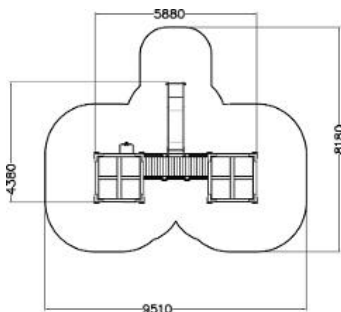

Halo Spielcombinatie

231020M

Multifunctionele, gestroomlijnde speeltorens in een compacte ruimte. Bevat twee klimmuren met vierkante gaten, een doorzichtige klimmuur, een opgang met een ladder, zeven klimnetten, een brandweerstang en een glijbaan. De verschillende en veelzijdige klimmogelijkheden in de Halo toestellen dragen bij aan de ontwikkeling van de kracht en het balanceren van kinderen. Ontdek alle mogelijkheden om jouw toestel aan te passen op de pagina over productlijnopties www.lappset.nl/productlijnen/productlijnopties-speel-en-sporttoestellen/.

Valhoogte 1.915 mm

Downloads:

DWG-bestand

Montagehandleiding

Veiligheidscertificaat