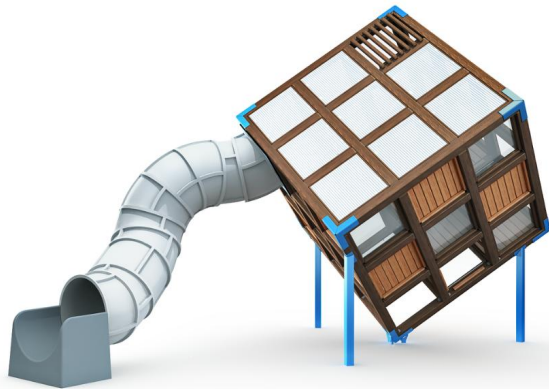

Halo Diamond One

239010M

De Halo is een modulair systeem. Spannend en toch veilig. Transparant. De verschillende en veelzijdige klimmogelijkheden in de Halo toestellen dragen bij aan de ontwikkeling van de kracht en het balanceren van kinderen. Bij de Halo Diamond staat de kubus schuin, op een van zijn hoeken. Hierdoor wordt je vermogen om te balanceren en te navigeren op de meest verrassende manier ooit getest. Inclusief balanceerbal, een touwnet en een buisglijbaan. Ontdek alle mogelijkheden om jouw toestel aan te passen op de pagina over productlijnopties www.lappset.nl/productlijnen/productlijnopties-speel-en-sporttoestellen/.

Valhoogte 1.000 mm

Downloads:

DWG-bestand

Montagehandleiding

Veiligheidscertificaat