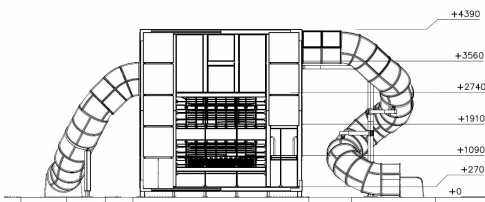

Halo Super Cube

239019M

Groter betekent nóg meer speelplezier! Onze Halo Cubic productlijn heeft een evolutionaire stap gemaakt met de Super Cube. Een mega Cubic waarin wel 60 kinderen tegelijk kunnen spelen. De Super Cube nodigt uit tot het ontdekken van verschillende avontuurlijke routes en obstakels, zowel binnenin als aan de buitenkant van het toestel. Glij van de top naar beneden via de twee buisglijbanen en klim weer naar boven via de netten en gangen in het toestel.

Valhoogte 2.740 mm

Downloads:

[DWG-bestand](#)

[Montagehandleiding](#)