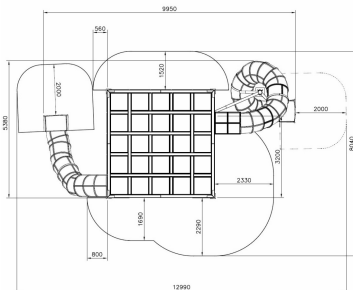

Halo Super Cube

239019M

Groter betekent nóg meer speelplezier! Onze Halo Cubic productlijn heeft een evolutionaire stap gemaakt met de Super Cube. Een mega Cubic waarin wel 60 kinderen tegelijk kunnen spelen. De Super Cube nodigt uit tot het ontdekken van verschillende avontuurlijke routes en obstakels, zowel binnenin als aan de buitenkant van het toestel. Glij van de top naar beneden via de twee buisglijbanen en klim weer naar boven via de netten en gangen in het toestel.

Valhoogte 2.740 mm

Downloads:

[DWG-bestand](#)

[Montagehandleiding](#)