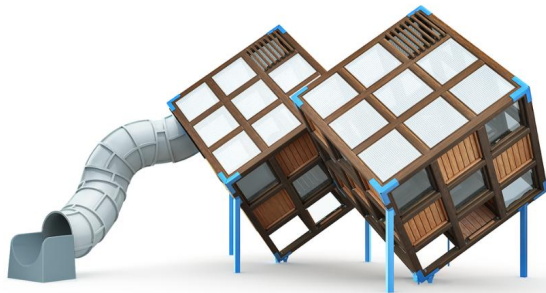

# Halo Diamond Double

239020M

De Halo is een modulair systeem. Spannend en toch veilig. Transparant. De verschillende en veelzijdige klimmogelijkheden in de Halo toestellen dragen bij aan de ontwikkeling van de kracht en het balanceren van kinderen. Bij de Halo Diamond Double staan de kubussen schuin, op hun hoekpunten. Hierdoor wordt je vermogen om te balanceren en te navigeren op de meest verrassende manier ooit getest. Inclusief spinnet, een bal, een balnet, een brandweerpaal en een buisglijbaan. De maximale valhoogte 1950 mm is afkomstig van de brandweerpaal die werkt als uitgang of ingang in een van de twee kubussen. Ontdek alle mogelijkheden om jouw toestel aan te

**Valhoogte** 1.950 mm

**Downloads:**

DWG-bestand

Montagehandleiding

Veiligheidscertificaat