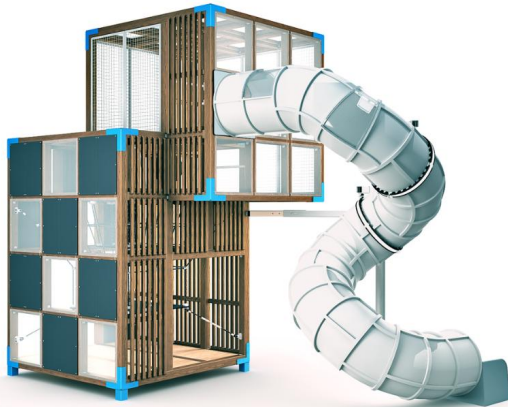

# Halo Cubic Double

239023M

De Halo is een modulair systeem. Spannend en toch veilig. Transparant. De verschillende en veelzijdige klimmogelijkheden in de Halo toestellen dragen bij aan de ontwikkeling van de kracht en het balanceren van kinderen. In de Halo Double worden 2 kubussen samengevoegd. Met een balancerende bal binnen in en een trechter waarin je omhoog kunt klimmen naar de bovenste kubus. De lange buisglijbaan brengt je op een leuke maar veilige manier naar beneden. Ook verkrijgbaar met een stalen buisglijbaan. Ontdek alle mogelijkheden om jouw toestel aan te passen op de pagina over productlijnopties [www.lappset.nl/productlijnen/productlii](http://www.lappset.nl/productlijnen/productlii)

**Valhoogte** 1.000 mm

**Downloads:**

DWG bestand

Installatiehandleiding