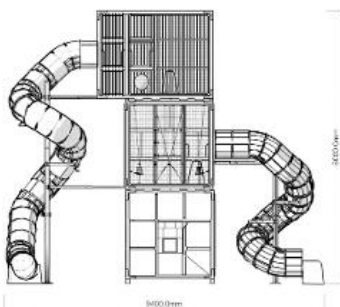

# Halo Cubic 3 Etages

239031M

De Halo is een modulair systeem. Spannend en toch veilig. Transparant. Biedt ruimte aan veel spelende kinderen tegelijk. Heeft weinig valondergrond nodig. De verschillende en veelzijdige klimmogelijkheden in de Halo toestellen dragen bij aan de ontwikkeling van de kracht en het balanceren van kinderen. Deze hoge Halo variant met 3 opgestapelde kubussen biedt 3 etages klimplezier. Beleef op elke etage een nieuw avontuur en glij 2 of 3 etages naar beneden door de tube glijbanen. Ontdek alle mogelijkheden om jouw toestel aan te passen op de pagina over productlijnopties [www.lappset.nl/productlijnen/productlijnopties-speel-en-sporttoestellen/](http://www.lappset.nl/productlijnen/productlijnopties-speel-en-sporttoestellen/).

**Valhoogte** 1.000 mm

**Downloads:**

DWG bestand

Installatiehandleiding

Certificaat

**Lappset Nederland**

Movement for every heartbeat

Op al onze transacties zijn de algemene voorwaarden van Lappset Yalp B.V., gedeponneerd bij KVK, van toepassing