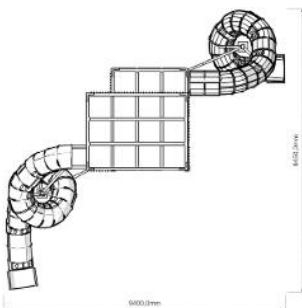

# Halo Cubic 3 Etages

239031M

De Halo is een modulair systeem. Spannend en toch veilig. Transparant. Biedt ruimte aan veel spelende kinderen tegelijk. Heeft weinig valondergrond nodig. De verschillende en veelzijdige klimmogelijkheden in de Halo toestellen dragen bij aan de ontwikkeling van de kracht en het balanceren van kinderen. Deze hoge Halo variant met 3 opgestapelde kubussen biedt 3 etages klimplezier. Beleef op elke etage een nieuw avontuur en glij 2 of 3 etages naar beneden door de tube glijbanen. Ontdek alle mogelijkheden om jouw toestel aan te passen op de pagina over productlijnopties [www.lappset.nl/productlijnen/productlijnopties-speel-en-sporttoestellen/](http://www.lappset.nl/productlijnen/productlijnopties-speel-en-sporttoestellen/).

**Valhoogte** 1.000 mm

**Downloads:**

DWG bestand

Installatiehandleiding

Certificaat

**Lappset Nederland**

Movement for every heartbeat

Op al onze transacties zijn de algemene voorwaarden van Lappset Yalp B.V., gedeponneerd bij KVK, van toepassing