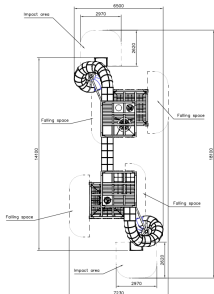

# Halo Cubic 2 Etages Dubbel

239040M

De Halo is een modulair systeem. Spannend en toch veilig. Transparant. Biedt ruimte aan veel spelende kinderen tegelijk. Heeft weinig valondergrond nodig. De Halo Dubbel is zowel dubbel naar boven als horizontaal. De vier kubussen vormen twee afzonderlijke torens die door een intrigerende tunnel met elkaar verbonden zijn. De bovenste kubussen kunnen worden verlaten via een spannende buisglijbaan of touwen. Ontdek alle mogelijkheden om jouw toestel aan te passen op de pagina over productlijnopties [www.lappset.nl/productlijnen/productlijnopties-speel-en-sporttoestellen/](http://www.lappset.nl/productlijnen/productlijnopties-speel-en-sporttoestellen/).

**Valhoogte** 1.000 mm