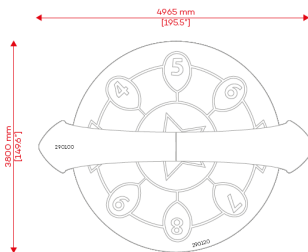

Lappset Sona Dansboog

290100

De Lappset Sona is een interactieve dans- en beweegboog die beweging en spel combineert voor alle leeftijden. Met één druk op de knop start een spel dat reageert op bewegingen onder de boog. Dankzij de bewegingssensor bovenin en de open speelvloer kunnen meerdere spelers tegelijk deelnemen. De Sona biedt een breed scala aan spellen, van dans en muziek tot cognitieve uitdagingen, en is geschikt voor scholen, recreatie, zorginstellingen en openbare ruimtes. Een uitnodigende blikvanger die beweging stimuleert en sociale interactie bevordert.