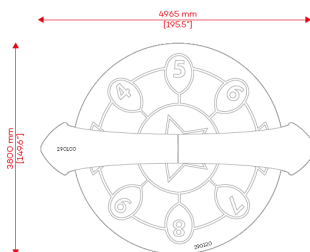

Lappset Sona Dansboog

290100

De Lappset Sona is een interactieve dans- en beweegboog die beweging en spel combineert voor alle leeftijden. Met één druk op de knop start een spel dat reageert op bewegingen onder de boog. Dankzij de bewegingssensor bovenin en de open speelvloer kunnen meerdere spelers tegelijk deelnemen. De Sona biedt een breed scala aan spellen, van dans en muziek tot cognitieve uitdagingen, en is geschikt voor scholen, recreatie, zorginstellingen en openbare ruimtes. Een uitnodigende blikvanger die beweging stimuleert en sociale interactie bevordert.