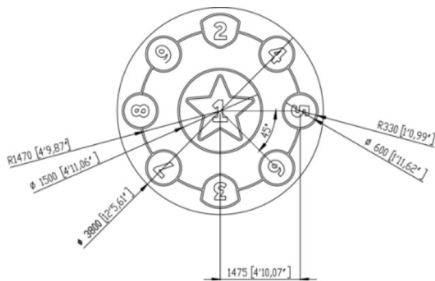

Lappset Sona Funky Floor Kunstgras Infill

290120

De Sona Funky Floor Kunstgras Infill is een duurzame speelvloer van kunstgras met een vezellengte van 24 mm, speciaal ontworpen voor de Lappset Sona. Door het instrooien van zand wordt de vloer extra beschermd tegen slijtage, wat zorgt voor een veilige en comfortabele spelomgeving. Met een diameter van 3,8 meter biedt deze vloer voldoende ruimte voor interactief spel en is hij ideaal voor buitengebruik op speelplekken, schoolpleinen en in de openbare ruimte.